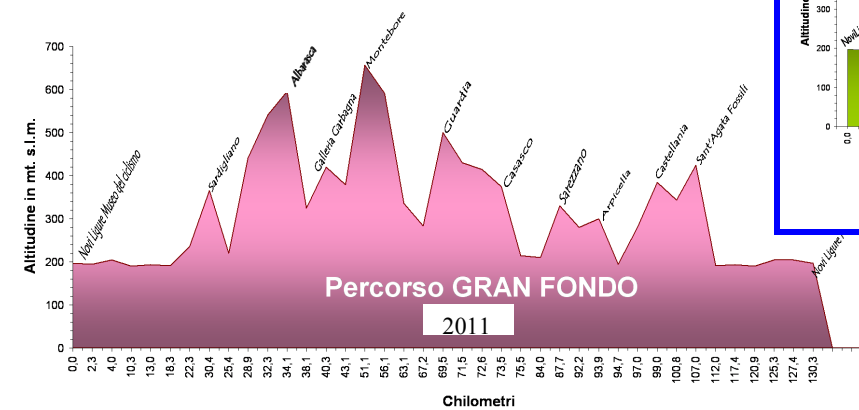

10^a Gran Fondo

3 aprile 2011 Dolci Terre di Novi

DOMENICA 3 APRILE 2011

1^a PROVA Circuito Ciclistico COPPA PIEMONTE 2011

Organizzazione Tecnica Società Ciclistica Novese

FAUSTO COPPI

in collaborazione con Società Ciclistica

COSTANTE GIRARDENGO

Nona edizione della Gran Fondo "Dolci terre di Novi" che si articola su due percorsi di 130 e 105 chilometri sulle strade che furono il campo di allenamento dei Campionissimi Coppi e Girardengo

QUOTA ISCRIZIONE € 30

PARTENZA ORE 10.00