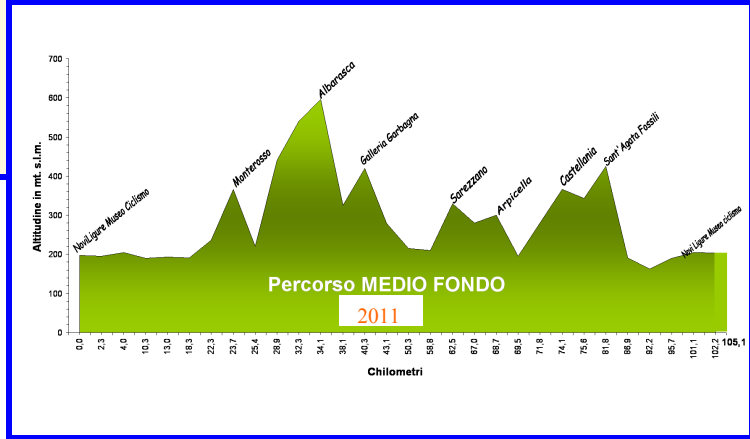

10^a Gran Fondo

3 aprile 2011 Dolci Terre di Novi

DOMENICA 3 APRILE 2011

1^a PROVA Circuito Ciclistico COPPA PIEMONTE 2011

Organizzazione Tecnica Società Ciclistica Novese

FAUSTO COPPI

in collaborazione con Società Ciclistica

COSTANTE GIRARDENGO

Nona edizione della Gran Fondo "Dolci terre di Novi" che si articola su due percorsi di 130 e 105 chilometri sulle strade che furono il campo di allenamento dei Campionissimi Coppi e Girardengo