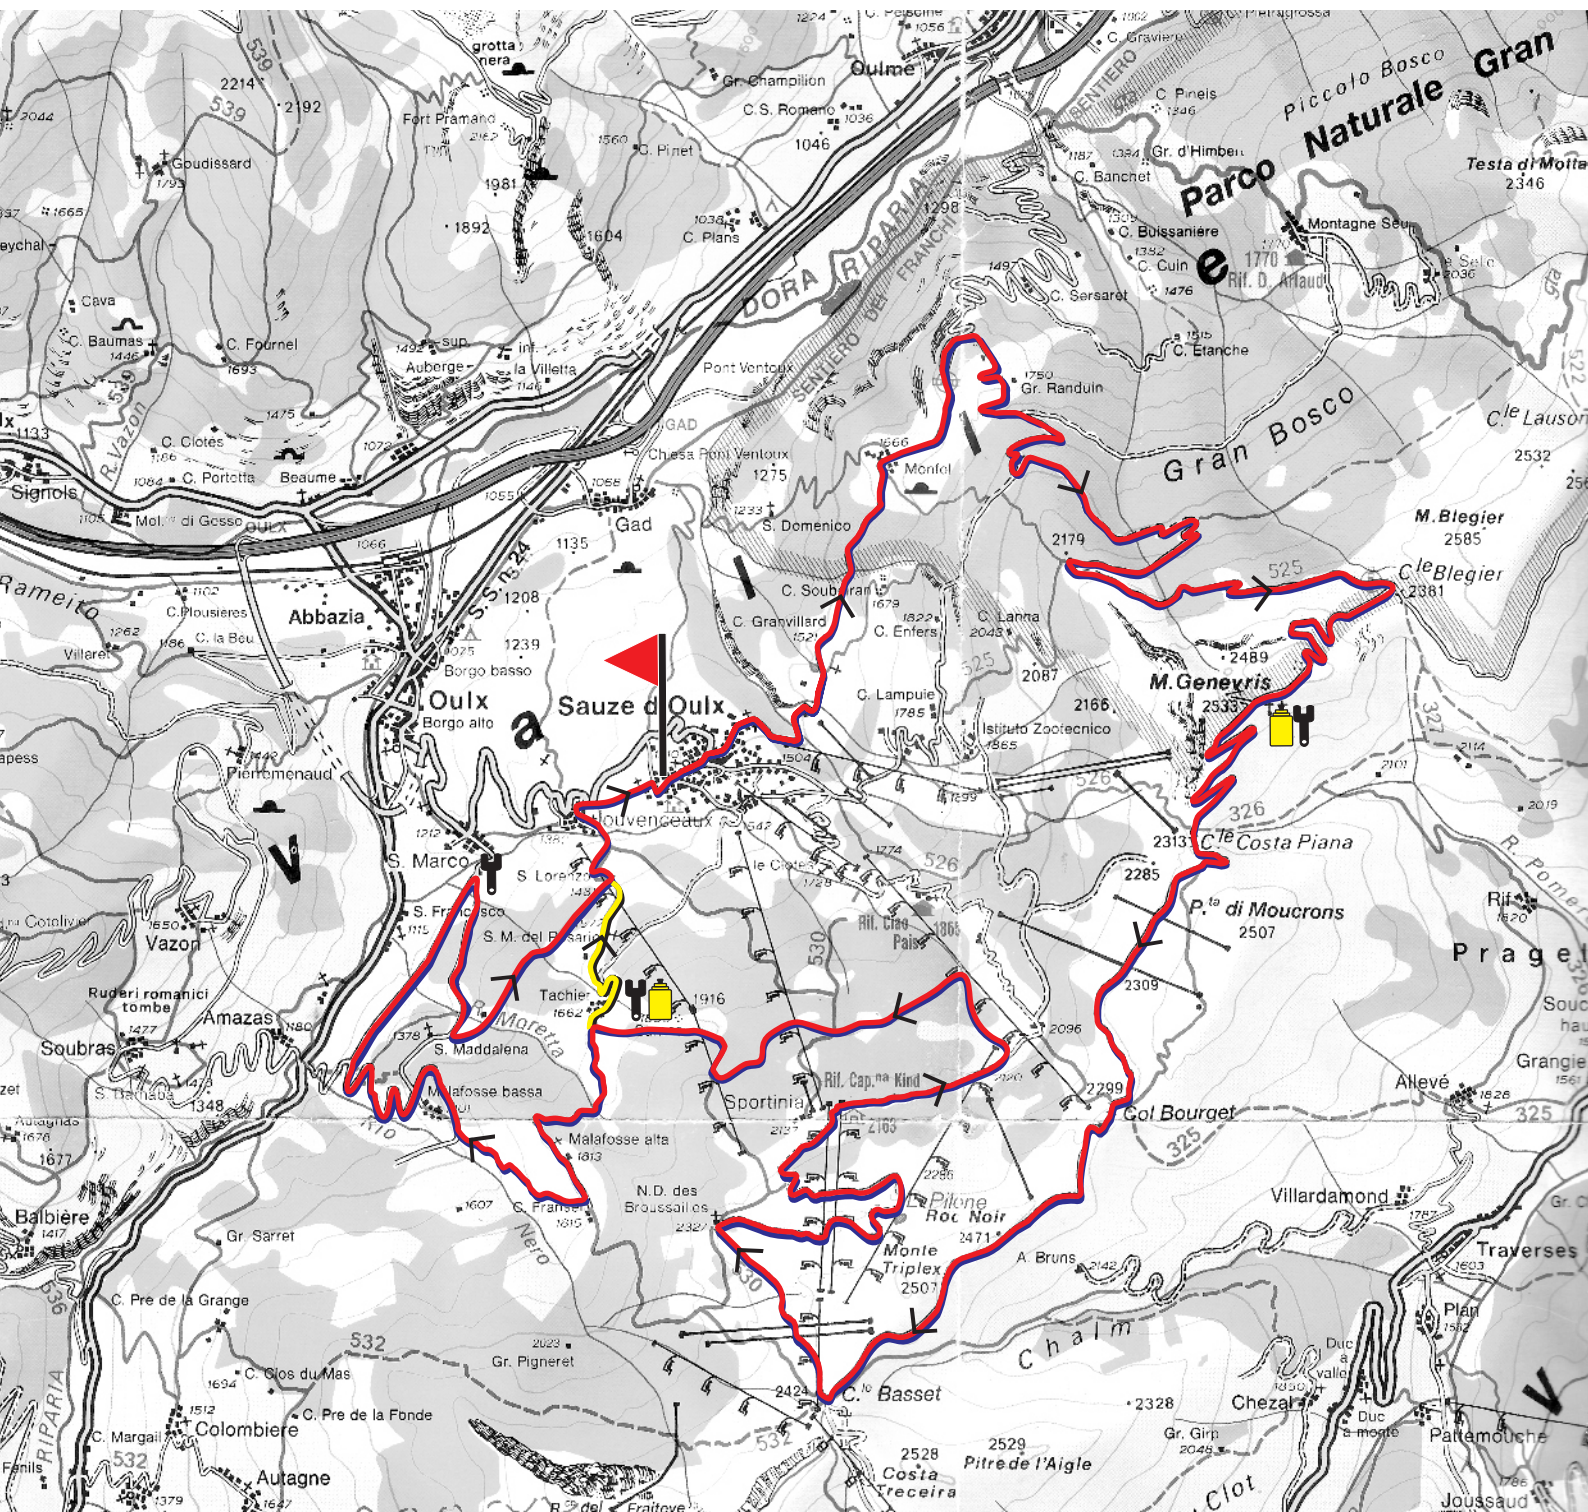

# Sauze d'Oulx MOUNTAIN CLASSIC 2011

**MARATHON 60km 1825mt**  
**GRANFONDO 44Km 1395mt**  
**PERCORSO MARATHON**  
**VARIANTE GRANFONDO**

 PARTENZA/ARRIVO  
 RISTORO  
 ASSISTENZA TECNICA