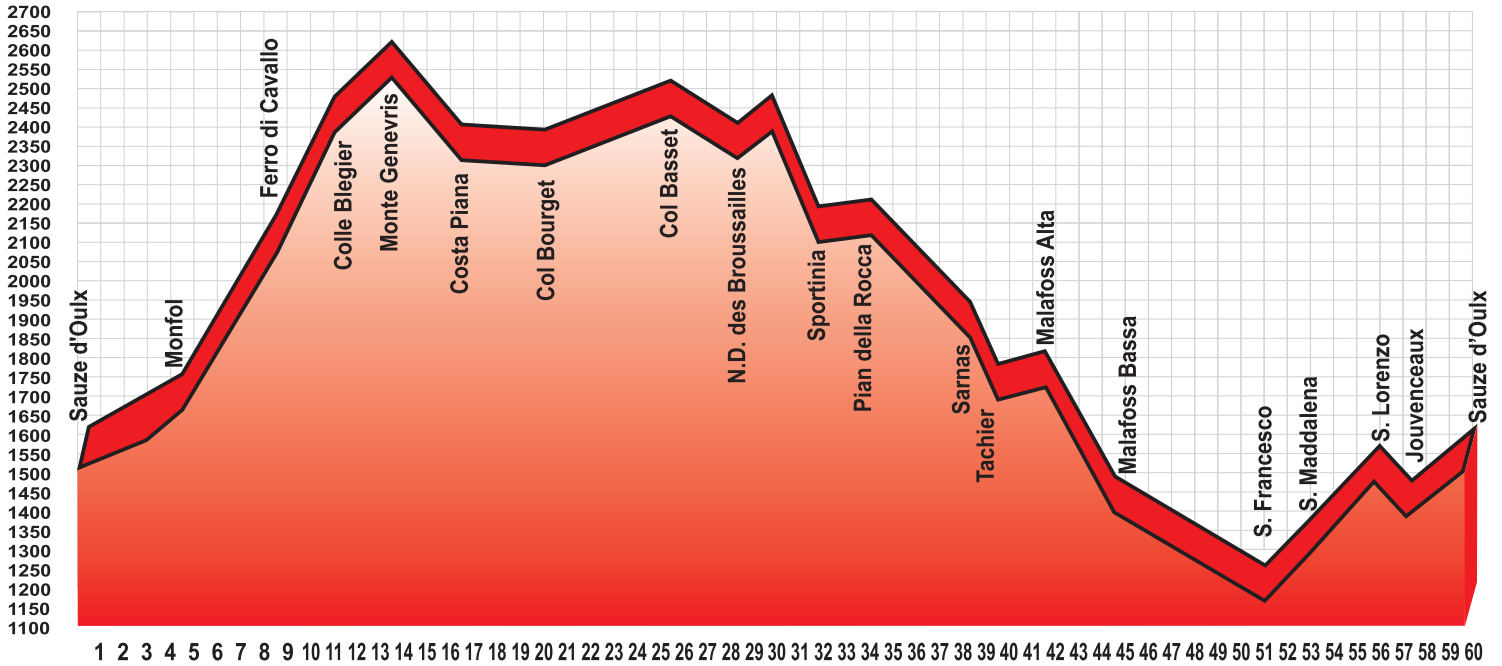

Sauze d'Oulx MOUNTAIN CLASSIC 2011

MARATHON 60km 1825m

GRANFONDO 44km 1395m