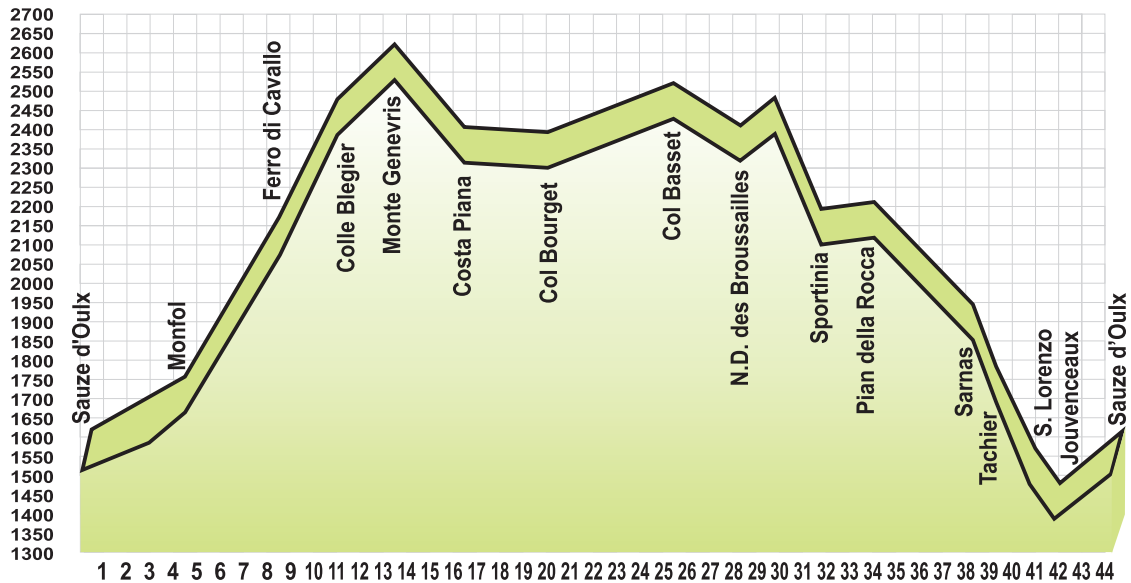

Sauze d'Oulx MOUNTAIN CLASSIC 2011

MARATHON 60km 1825m

GRANFONDO 44km 1395m